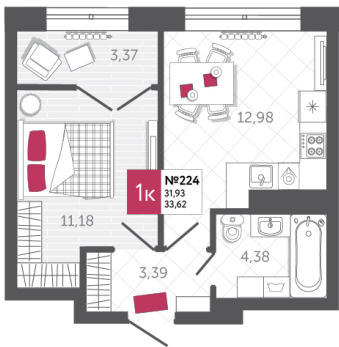

SPORT LIFE

ЖИЛОЙ КОМПЛЕКС

КВАРТИРА № 224

2

Дом

1

Подъезд

21

Этаж

1-КОМН.

Тип

33.62

Площадь, м²

4 034 400

Цена, руб.

Тула, ул. Фридриха Энгельса 2