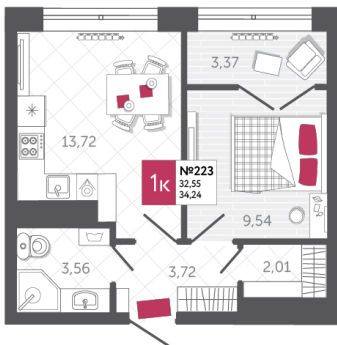

SPORT LIFE

ЖИЛОЙ КОМПЛЕКС

КВАРТИРА № 223

2

Дом

1

Подъезд

21

Этаж

1-КОМН.

Тип

34.24

Площадь, м²

4 964 800

Цена, руб.

Тула, ул. Фридриха Энгельса 2