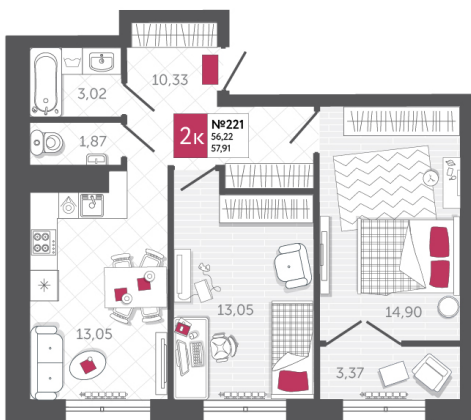

## КВАРТИРА № 221

2

Дом

1

Подъезд

21

Этаж

2-КОМН.

Тип

57.91

Площадь, м<sup>2</sup>

6 949 200

Цена, руб.

Тула, ул. Фридриха Энгельса 2

8 (4872) 52 02 07

sportlife71.ru