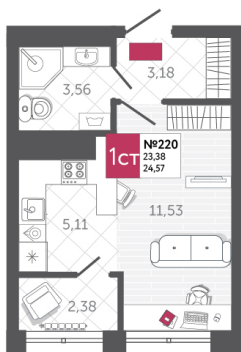

SPORT LIFE

ЖИЛОЙ КОМПЛЕКС

КВАРТИРА № 220

2

Дом

1

Подъезд

21

Этаж

СТУДИЯ

Тип

24.57

Площадь, м²

3 882 060

Цена, руб.

Тула, ул. Фридриха Энгельса 2