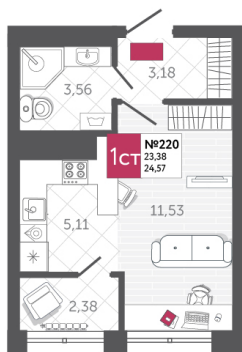

SPORT LIFE

ЖИЛОЙ КОМПЛЕКС

КВАРТИРА № 220

2

Дом

1

Подъезд

21

Этаж

СТУДИЯ

Тип

24.57

Площадь, м²

3 882 060

Цена, руб.

Тула, ул. Фридриха Энгельса 2