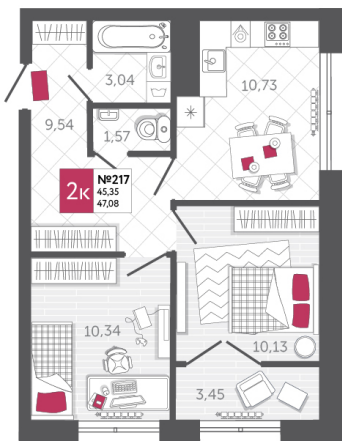

SPORT LIFE

ЖИЛОЙ КОМПЛЕКС

КВАРТИРА № 217

2

Дом

1

Подъезд

20

Этаж

2-КОМН.

Тип

47.08

Площадь, м²

5 272 960

Цена, руб.

Тула, ул. Фридриха Энгельса 2

8 (4872) 52 02 07

sportlife71.ru