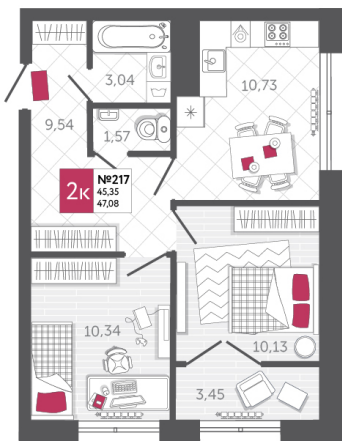

SPORT LIFE

ЖИЛОЙ КОМПЛЕКС

КВАРТИРА № 217

2

Дом

1

Подъезд

20

Этаж

2-КОМН.

Тип

47.08

Площадь, м²

5 272 960

Цена, руб.

Тула, ул. Фридриха Энгельса 2