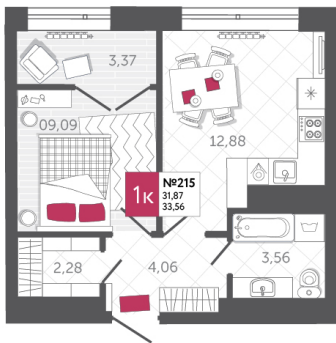

SPORT LIFE

ЖИЛОЙ КОМПЛЕКС

КВАРТИРА № 215

2

Дом

1

Подъезд

20

Этаж

1-КОМН.

Тип

33.56

Площадь, м²

4 161 440

Цена, руб.

Тула, ул. Фридриха Энгельса 2