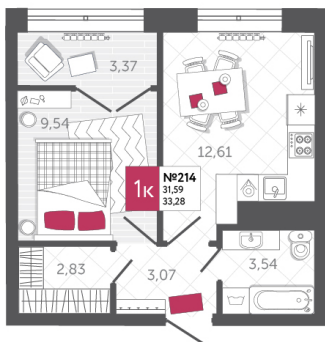

SPORT LIFE

ЖИЛОЙ КОМПЛЕКС

КВАРТИРА № 214

2

Дом

1

Подъезд

20

Этаж

1-КОМН.

Тип

33.28

Площадь, м²

4 060 160

Цена, руб.

Тула, ул. Фридриха Энгельса 2