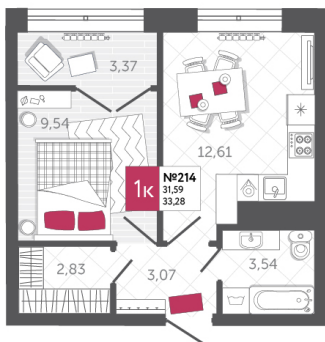

## КВАРТИРА № 214

2

Дом

1

Подъезд

20

Этаж

1-КОМН.

Тип

33.28

Площадь, м<sup>2</sup>

4 060 160

Цена, руб.

Тула, ул. Фридриха Энгельса 2

8 (4872) 52 02 07

sportlife71.ru