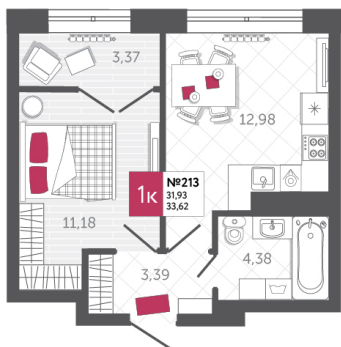

## КВАРТИРА № 213

2

Дом

1

Подъезд

20

Этаж

1-КОМН.

Тип

33.62

Площадь, м<sup>2</sup>

4 202 500

Цена, руб.

Тула, ул. Фридриха Энгельса 2

8 (4872) 52 02 07

sportlife71.ru