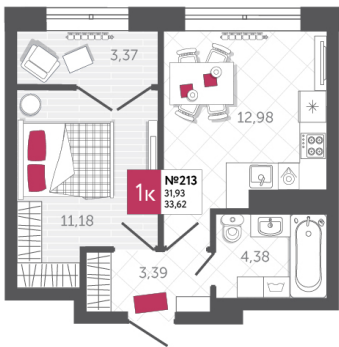

## КВАРТИРА № 213

2

Дом

1

Подъезд

20

Этаж

1-КОМН.

Тип

33.62

Площадь, м<sup>2</sup>

4 202 500

Цена, руб.

Тула, ул. Фридриха Энгельса 2

8 (4872) 52 02 07

sportlife71.ru