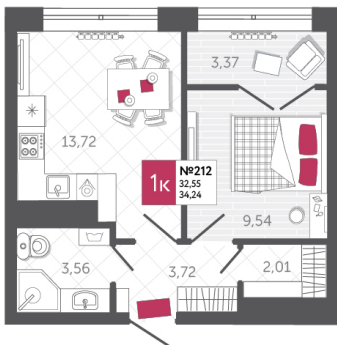

## КВАРТИРА № 212

2

Дом

1

Подъезд

20

Этаж

1-КОМН.

Тип

34.24

Площадь, м<sup>2</sup>

4 108 800

Цена, руб.

Тула, ул. Фридриха Энгельса 2

8 (4872) 52 02 07

sportlife71.ru