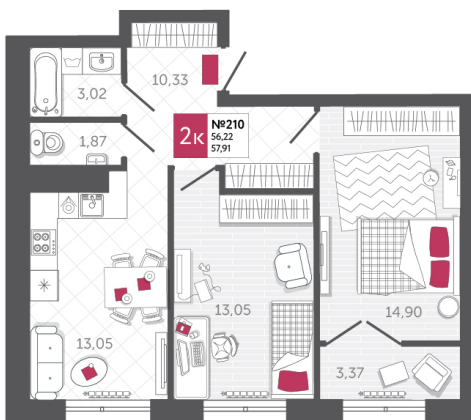

SPORT LIFE

ЖИЛОЙ КОМПЛЕКС

КВАРТИРА № 210

2

Дом

1

Подъезд

20

Этаж

2-КОМН.

Тип

57.91

Площадь, м²

7 041 856

Цена, руб.

Тула, ул. Фридриха Энгельса 2