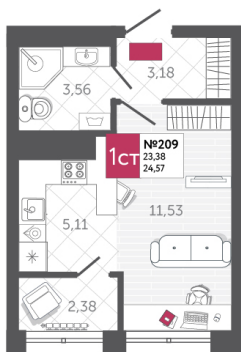

SPORT LIFE

ЖИЛОЙ КОМПЛЕКС

КВАРТИРА № 209

2

Дом

1

Подъезд

20

Этаж

СТУДИЯ

Тип

24.57

Площадь, м²

3 734 640

Цена, руб.

Тула, ул. Фридриха Энгельса 2