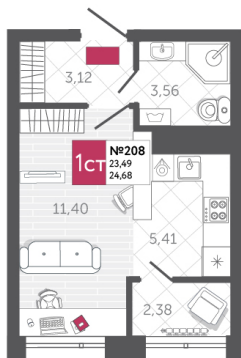

SPORT LIFE

ЖИЛОЙ КОМПЛЕКС

КВАРТИРА № 208

2

Дом

1

Подъезд

20

Этаж

СТУДИЯ

Тип

24.68

Площадь, м²

3 183 720

Цена, руб.

Тула, ул. Фридриха Энгельса 2