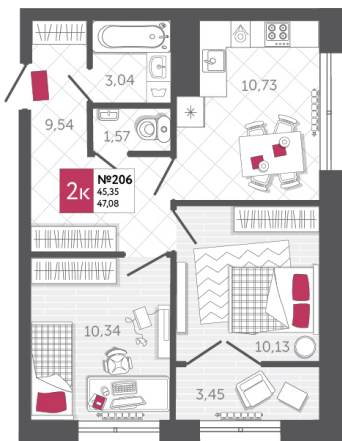

SPORT LIFE

ЖИЛОЙ КОМПЛЕКС

КВАРТИРА № 206

2

Дом

1

Подъезд

19

Этаж

2-КОМН.

Тип

47.08

Площадь, м²

6 485 270

Цена, руб.

Тула, ул. Фридриха Энгельса 2