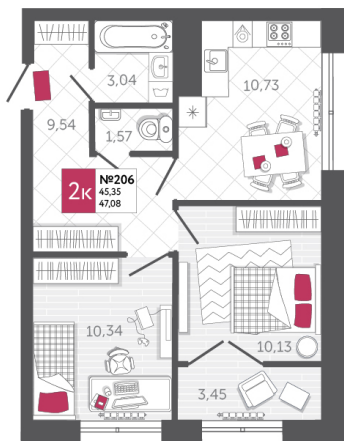

SPORT LIFE

ЖИЛОЙ КОМПЛЕКС

КВАРТИРА № 206

2

Дом

1

Подъезд

19

Этаж

2-КОМН.

Тип

47.08

Площадь, м²

6 485 270

Цена, руб.

Тула, ул. Фридриха Энгельса 2