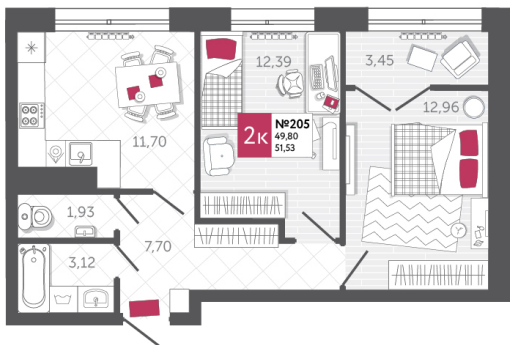

SPORT LIFE

ЖИЛОЙ КОМПЛЕКС

КВАРТИРА № 205

2

Дом

1

Подъезд

19

Этаж

2-КОМН.

Тип

51.53

Площадь, м²

5 359 120

Цена, руб.

Тула, ул. Фридриха Энгельса 2