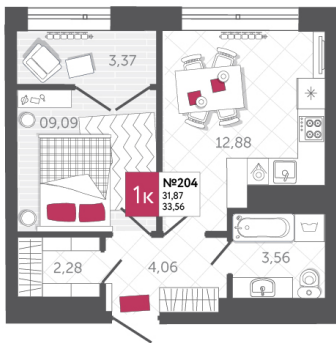

SPORT LIFE

ЖИЛОЙ КОМПЛЕКС

КВАРТИРА № 204

2

Дом

1

Подъезд

19

Этаж

1-КОМН.

Тип

33.56

Площадь, м²

4 866 200

Цена, руб.

Тула, ул. Фридриха Энгельса 2