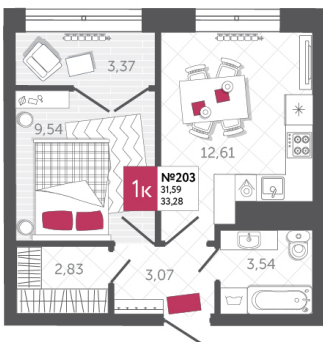

SPORT LIFE

ЖИЛОЙ КОМПЛЕКС

КВАРТИРА № 203

2

Дом

1

Подъезд

19

Этаж

1-КОМН.

Тип

33.28

Площадь, м²

4 160 000

Цена, руб.

Тула, ул. Фридриха Энгельса 2