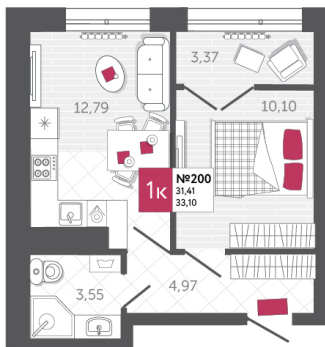

SPORT LIFE

ЖИЛОЙ КОМПЛЕКС

КВАРТИРА № 200

2

Дом

1

Подъезд

19

Этаж

1-КОМН.

Тип

33.1

Площадь, м²

5 047 750

Цена, руб.

Тула, ул. Фридриха Энгельса 2