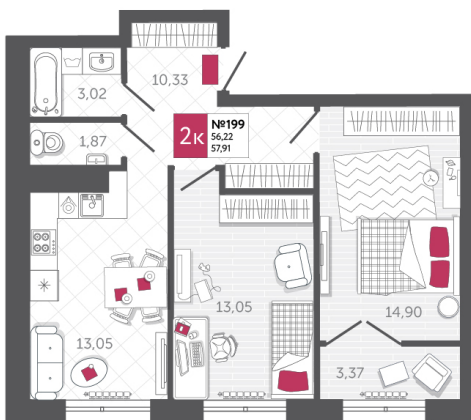

## КВАРТИРА № 199

2

Дом

1

Подъезд

19

Этаж

2-КОМН.

Тип

57.91

Площадь, м<sup>2</sup>

7 296 660

Цена, руб.

Тула, ул. Фридриха Энгельса 2

8 (4872) 52 02 07

sportlife71.ru