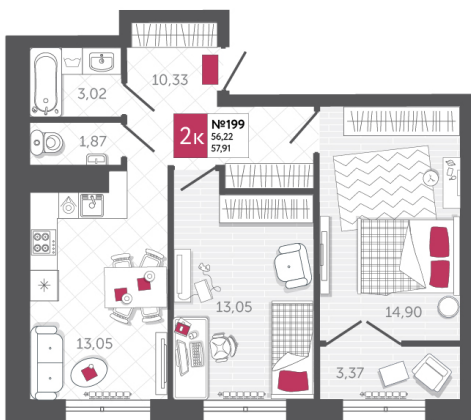

SPORT LIFE

ЖИЛОЙ КОМПЛЕКС

КВАРТИРА № 199

2

Дом

1

Подъезд

19

Этаж

2-КОМН.

Тип

57.91

Площадь, м²

7 296 660

Цена, руб.

Тула, ул. Фридриха Энгельса 2