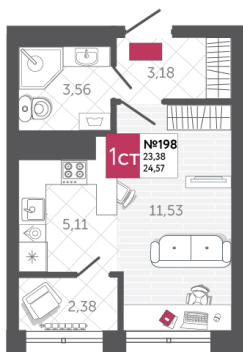

SPORT LIFE

ЖИЛОЙ КОМПЛЕКС

КВАРТИРА № 198

2

Дом

1

Подъезд

19

Этаж

СТУДИЯ

Тип

24.57

Площадь, м²

3 415 230

Цена, руб.

Тула, ул. Фридриха Энгельса 2