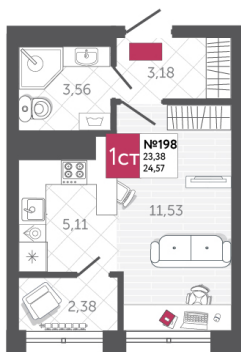

## КВАРТИРА № 198

2

Дом

1

Подъезд

19

Этаж

СТУДИЯ

Тип

24.57

Площадь, м<sup>2</sup>

3 857 490

Цена, руб.

Тула, ул. Фридриха Энгельса 2

8 (4872) 52 02 07

sportlife71.ru