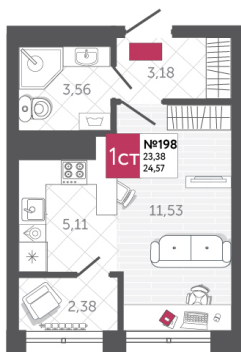

SPORT LIFE

ЖИЛОЙ КОМПЛЕКС

КВАРТИРА № 198

2

Дом

1

Подъезд

19

Этаж

СТУДИЯ

Тип

24.57

Площадь, м²

3 857 490

Цена, руб.

Тула, ул. Фридриха Энгельса 2