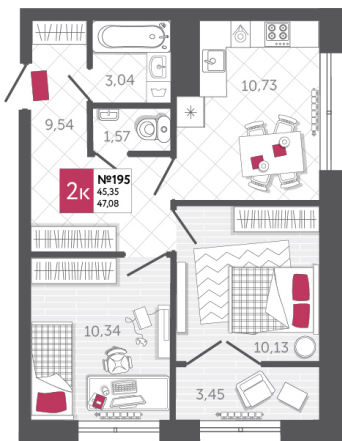

SPORT LIFE

ЖИЛОЙ КОМПЛЕКС

КВАРТИРА № 195

2

Дом

1

Подъезд

18

Этаж

2-КОМН.

Тип

47.08

Площадь, м²

5 367 120

Цена, руб.

Тула, ул. Фридриха Энгельса 2