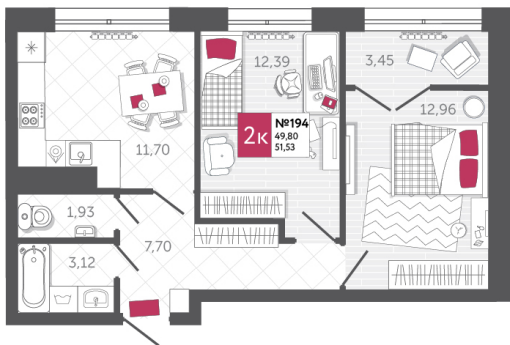

SPORT LIFE

ЖИЛОЙ КОМПЛЕКС

КВАРТИРА № 194

2

Дом

1

Подъезд

18

Этаж

2-КОМН.

Тип

51.53

Площадь, м²

5 462 180

Цена, руб.

Тула, ул. Фридриха Энгельса 2