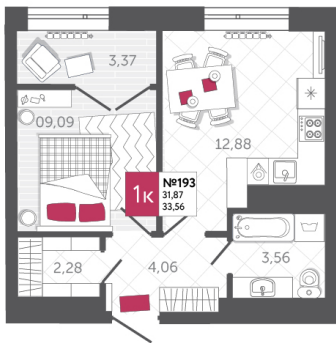

SPORT LIFE

ЖИЛОЙ КОМПЛЕКС

КВАРТИРА № 193

2

Дом

1

Подъезд

18

Этаж

1-КОМН.

Тип

33.56

Площадь, м²

3 725 160

Цена, руб.

Тула, ул. Фридриха Энгельса 2