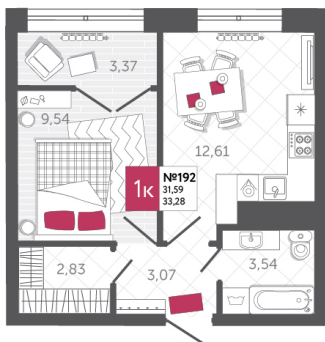

SPORT LIFE

ЖИЛОЙ КОМПЛЕКС

КВАРТИРА № 192

2

Дом

1

Подъезд

18

Этаж

1-КОМН.

Тип

33.28

Площадь, м²

4 825 600

Цена, руб.

Тула, ул. Фридриха Энгельса 2