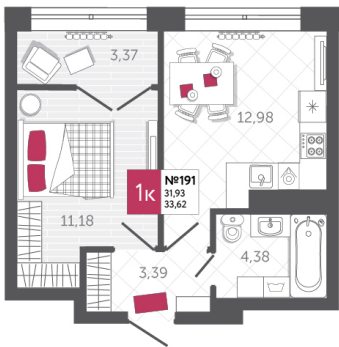

## КВАРТИРА № 191

2

Дом

1

Подъезд

18

Этаж

1-КОМН.

Тип

33.62

Площадь, м<sup>2</sup>

4 874 900

Цена, руб.

Тула, ул. Фридриха Энгельса 2

8 (4872) 52 02 07

sportlife71.ru