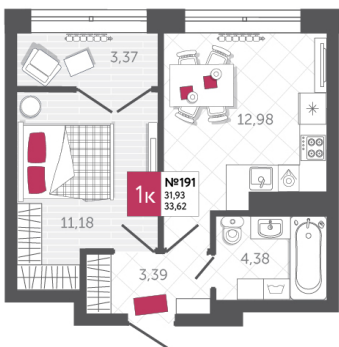

## КВАРТИРА № 191

2

Дом

1

Подъезд

18

Этаж

1-КОМН.

Тип

33.62

Площадь, м<sup>2</sup>

4 874 900

Цена, руб.

Тула, ул. Фридриха Энгельса 2

8 (4872) 52 02 07

sportlife71.ru