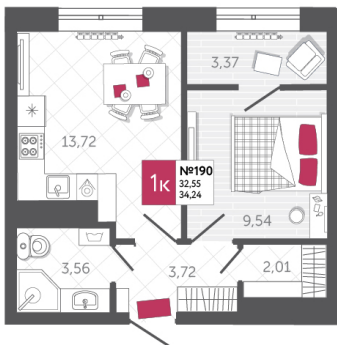

SPORT LIFE

ЖИЛОЙ КОМПЛЕКС

КВАРТИРА № 190

2

Дом

1

Подъезд

18

Этаж

1-КОМН.

Тип

34.24

Площадь, м²

5 025 576

Цена, руб.

Тула, ул. Фридриха Энгельса 2