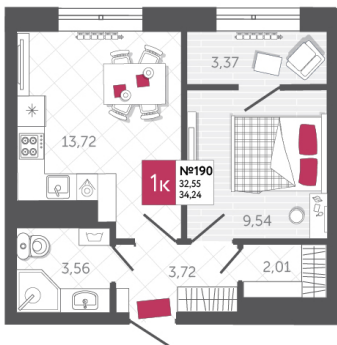

## КВАРТИРА № 190

2

Дом

1

Подъезд

18

Этаж

1-КОМН.

Тип

34.24

Площадь, м<sup>2</sup>

5 025 576

Цена, руб.

Тула, ул. Фридриха Энгельса 2

8 (4872) 52 02 07

sportlife71.ru