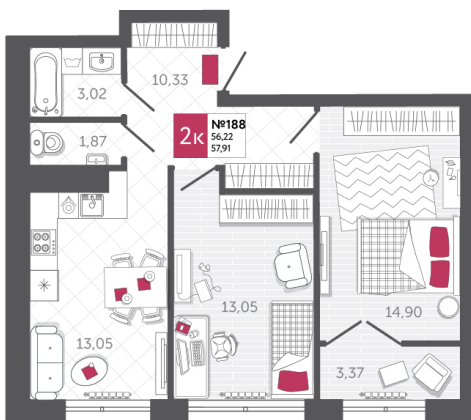

SPORT LIFE

ЖИЛОЙ КОМПЛЕКС

КВАРТИРА № 188

2

Дом

1

Подъезд

18

Этаж

2-КОМН.

Тип

57.91

Площадь, м²

6 775 470

Цена, руб.

Тула, ул. Фридриха Энгельса 2