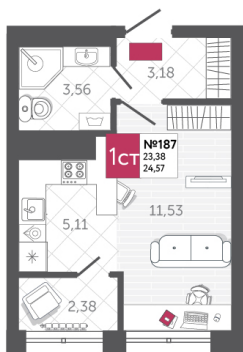

SPORT LIFE

ЖИЛОЙ КОМПЛЕКС

КВАРТИРА № 187

2

Дом

1

Подъезд

18

Этаж

СТУДИЯ

Тип

24.57

Площадь, м²

3 882 060

Цена, руб.

Тула, ул. Фридриха Энгельса 2