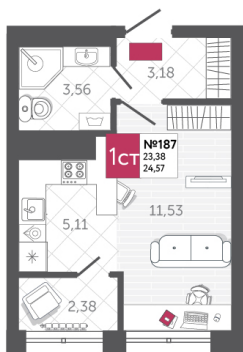

## КВАРТИРА № 187

2

Дом

1

Подъезд

18

Этаж

СТУДИЯ

Тип

24.57

Площадь, м<sup>2</sup>

3 882 060

Цена, руб.

Тула, ул. Фридриха Энгельса 2

8 (4872) 52 02 07

sportlife71.ru