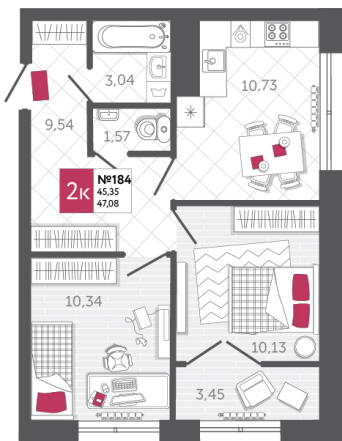

SPORT LIFE

ЖИЛОЙ КОМПЛЕКС

КВАРТИРА № 184

2

Дом

1

Подъезд

17

Этаж

2-КОМН.

Тип

47.08

Площадь, м²

6 826 600

Цена, руб.

Тула, ул. Фридриха Энгельса 2