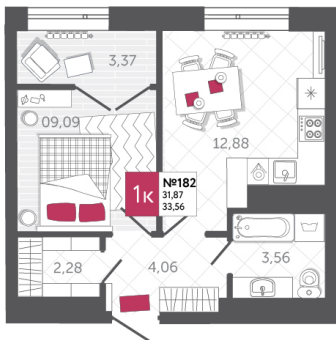

SPORT LIFE

ЖИЛОЙ КОМПЛЕКС

КВАРТИРА № 182

2

Дом

1

Подъезд

17

Этаж

1-КОМН.

Тип

33.56

Площадь, м²

4 362 800

Цена, руб.

Тула, ул. Фридриха Энгельса 2