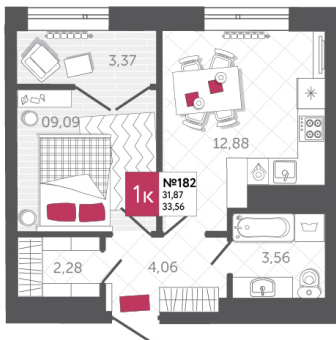

## КВАРТИРА № 182

2

Дом

1

Подъезд

17

Этаж

1-КОМН.

Тип

33.56

Площадь, м<sup>2</sup>

4 362 800

Цена, руб.

Тула, ул. Фридриха Энгельса 2

8 (4872) 52 02 07

sportlife71.ru