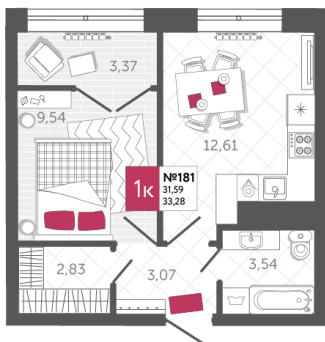

SPORT LIFE

ЖИЛОЙ КОМПЛЕКС

КВАРТИРА № 181

2

Дом

1

Подъезд

17

Этаж

1-КОМН.

Тип

33.28

Площадь, м²

5 141 760

Цена, руб.

Тула, ул. Фридриха Энгельса 2

8 (4872) 52 02 07

sportlife71.ru