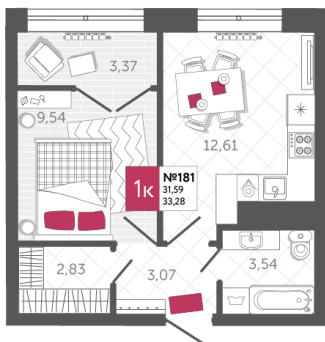

SPORT LIFE

ЖИЛОЙ КОМПЛЕКС

КВАРТИРА № 181

2

Дом

1

Подъезд

17

Этаж

1-КОМН.

Тип

33.28

Площадь, м²

5 141 760

Цена, руб.

Тула, ул. Фридриха Энгельса 2