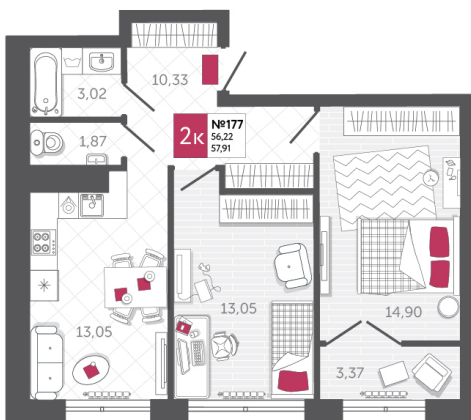

SPORT LIFE

ЖИЛОЙ КОМПЛЕКС

КВАРТИРА № 177

2

Дом

1

Подъезд

17

Этаж

2-КОМН.

Тип

57.91

Площадь, м²

7 412 480

Цена, руб.

Тула, ул. Фридриха Энгельса 2