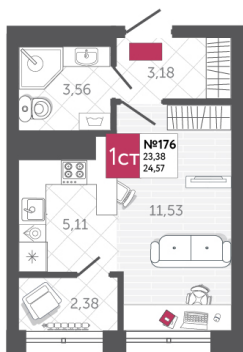

SPORT LIFE

ЖИЛОЙ КОМПЛЕКС

КВАРТИРА № 176

2

Дом

1

Подъезд

17

Этаж

СТУДИЯ

Тип

24.57

Площадь, м²

3 882 060

Цена, руб.

Тула, ул. Фридриха Энгельса 2