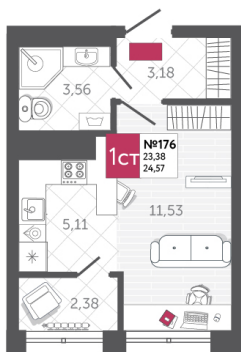

SPORT LIFE

ЖИЛОЙ КОМПЛЕКС

КВАРТИРА № 176

2

Дом

1

Подъезд

17

Этаж

СТУДИЯ

Тип

24.57

Площадь, м²

3 882 060

Цена, руб.

Тула, ул. Фридриха Энгельса 2