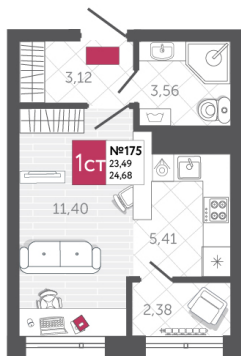

SPORT LIFE

ЖИЛОЙ КОМПЛЕКС

КВАРТИРА № 175

2

Дом

1

Подъезд

17

Этаж

СТУДИЯ

Тип

24.68

Площадь, м²

3 845 144

Цена, руб.

Тула, ул. Фридриха Энгельса 2