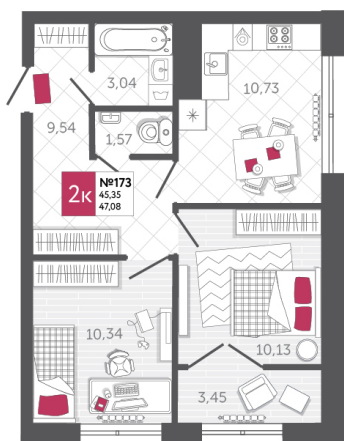

SPORT LIFE

ЖИЛОЙ КОМПЛЕКС

КВАРТИРА № 173

2

Дом

1

Подъезд

16

Этаж

2-КОМН.

Тип

47.08

Площадь, м²

6 826 600

Цена, руб.

Тула, ул. Фридриха Энгельса 2