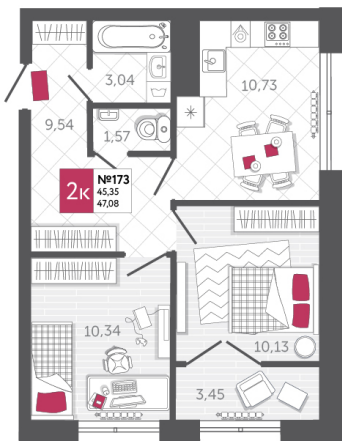

SPORT LIFE

ЖИЛОЙ КОМПЛЕКС

КВАРТИРА № 173

2

Дом

1

Подъезд

16

Этаж

2-КОМН.

Тип

47.08

Площадь, м²

6 826 600

Цена, руб.

Тула, ул. Фридриха Энгельса 2