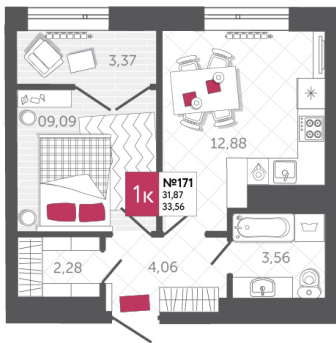

SPORT LIFE

ЖИЛОЙ КОМПЛЕКС

КВАРТИРА № 171

2

Дом

1

Подъезд

16

Этаж

1-КОМН.

Тип

33.56

Площадь, м²

5 034 000

Цена, руб.

Тула, ул. Фридриха Энгельса 2