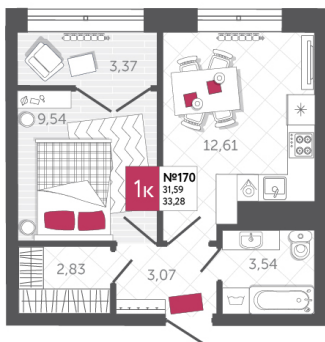

SPORT LIFE

ЖИЛОЙ КОМПЛЕКС

КВАРТИРА № 170

2

Дом

1

Подъезд

16

Этаж

1-КОМН.

Тип

33.28

Площадь, м²

4 884 672

Цена, руб.

Тула, ул. Фридриха Энгельса 2