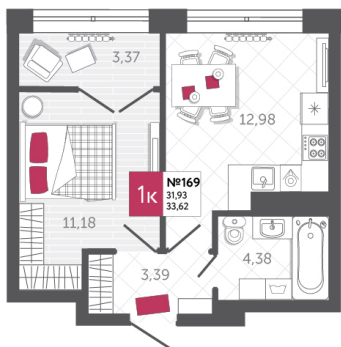

SPORT LIFE

ЖИЛОЙ КОМПЛЕКС

КВАРТИРА № 169

2

Дом

1

Подъезд

16

Этаж

1-КОМН.

Тип

33.62

Площадь, м²

5 311 960

Цена, руб.

Тула, ул. Фридриха Энгельса 2