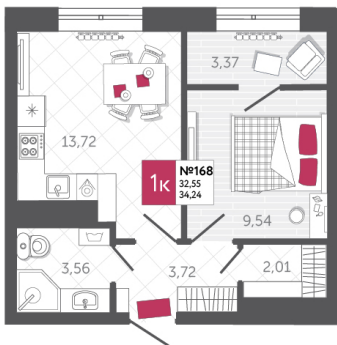

SPORT LIFE

ЖИЛОЙ КОМПЛЕКС

КВАРТИРА № 168

2

Дом

1

Подъезд

16

Этаж

1-КОМН.

Тип

34.24

Площадь, м²

5 290 080

Цена, руб.

Тула, ул. Фридриха Энгельса 2