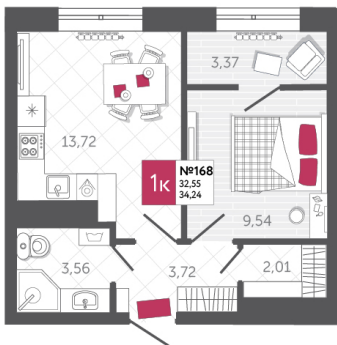

## КВАРТИРА № 168

2

Дом

1

Подъезд

16

Этаж

1-КОМН.

Тип

34.24

Площадь, м<sup>2</sup>

5 290 080

Цена, руб.

Тула, ул. Фридриха Энгельса 2

8 (4872) 52 02 07

sportlife71.ru