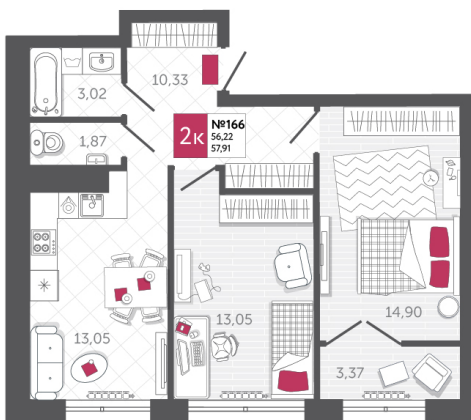

## КВАРТИРА № 166

2

Дом

1

Подъезд

16

Этаж

2-КОМН.

Тип

57.91

Площадь, м<sup>2</sup>

7 412 480

Цена, руб.

Тула, ул. Фридриха Энгельса 2

8 (4872) 52 02 07

sportlife71.ru