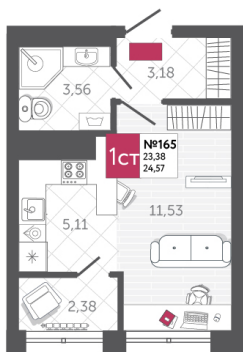

SPORT LIFE

ЖИЛОЙ КОМПЛЕКС

КВАРТИРА № 165

2

Дом

1

Подъезд

16

Этаж

СТУДИЯ

Тип

24.57

Площадь, м²

3 882 060

Цена, руб.

Тула, ул. Фридриха Энгельса 2