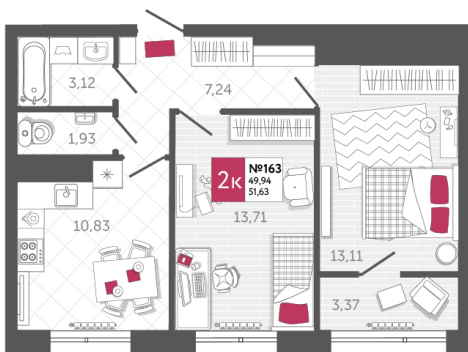

## КВАРТИРА № 163

2

Дом

1

Подъезд

15

Этаж

2-КОМН.

Тип

51.63

Площадь, м<sup>2</sup>

7 060 460

Цена, руб.

Тула, ул. Фридриха Энгельса 2

8 (4872) 52 02 07

sportlife71.ru