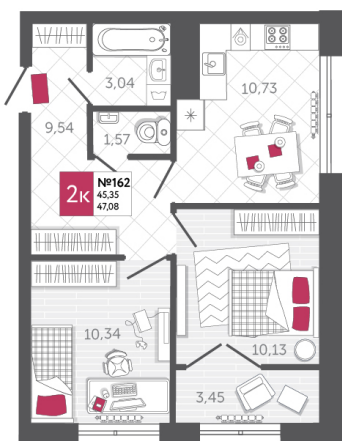

SPORT LIFE

ЖИЛОЙ КОМПЛЕКС

КВАРТИРА № 162

2

Дом

1

Подъезд

15

Этаж

2-КОМН.

Тип

47.08

Площадь, м²

6 826 600

Цена, руб.

Тула, ул. Фридриха Энгельса 2