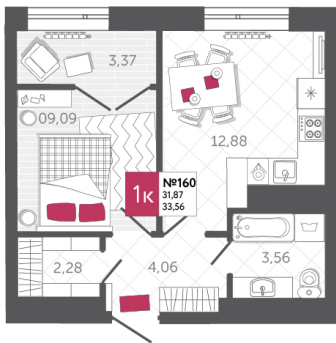

SPORT LIFE

ЖИЛОЙ КОМПЛЕКС

КВАРТИРА № 160

2

Дом

1

Подъезд

15

Этаж

1-КОМН.

Тип

33.56

Площадь, м²

5 185 020

Цена, руб.

Тула, ул. Фридриха Энгельса 2