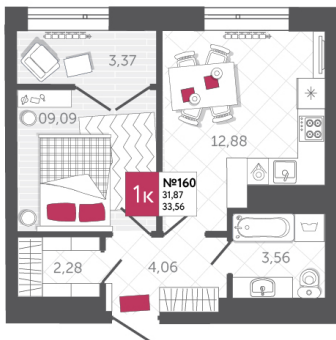

SPORT LIFE

ЖИЛОЙ КОМПЛЕКС

КВАРТИРА № 160

2

Дом

1

Подъезд

15

Этаж

1-КОМН.

Тип

33.56

Площадь, м²

5 185 020

Цена, руб.

Тула, ул. Фридриха Энгельса 2